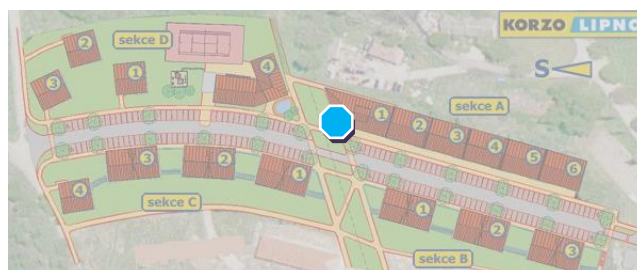

## Základní údaje o OP

Polyfunkční dům (číslo): **A1** Podlaží: **1PP**

OP (číslo): **KP**

Orientace a umístění: **Z+S**, viz obrázek

## Plochy a dispozice

Místnost	Plocha
Obchodní prostor	209,63 m <sup>2</sup>
<b>CELKEM</b>	<b>209,63 m<sup>2</sup></b>

*Možnost pronájmu*