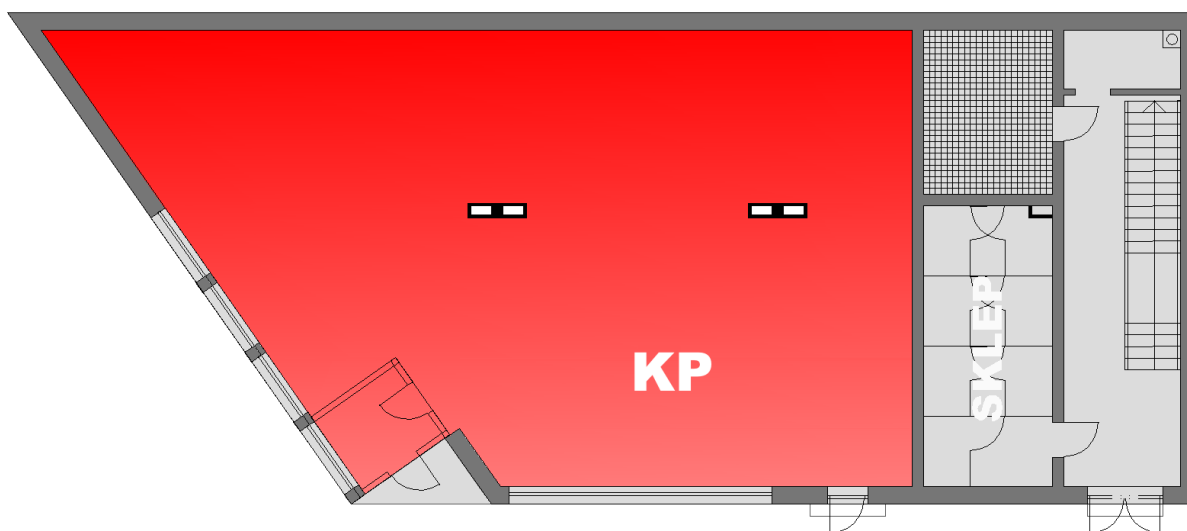

## Základní údaje o OP

Polyfunkční dům (číslo): **A1** Podlaží: **1PP**

OP (číslo): **KP**

Orientace a umístění: **Z+S**, viz obrázek

## Plochy a dispozice

Místnost	Plocha
Obchodní prostor	209,63 m <sup>2</sup>
<b>CELKEM</b>	<b>209,63 m<sup>2</sup></b>

*Možnost pronájmu*